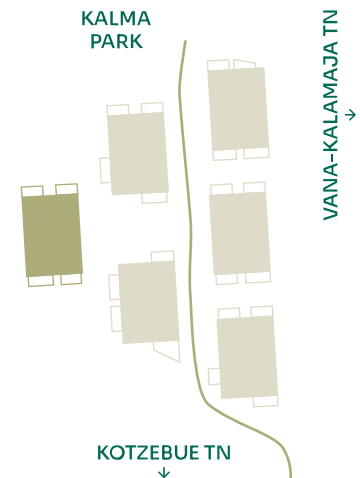

P A K E T T

Ikoon

ADDRESS	Kalma 14
KORTER	KATUSEKORRUS
KORRUS	4
TUBE	4
SUURUS	151,6 m ²
TERRASS	74,0 m ² + 23,0 m ²

*Müügitmaterjalides olevad plaanid on illustratiivsed ja müüdavate pindade lõplikud suurused võivad muutuda.