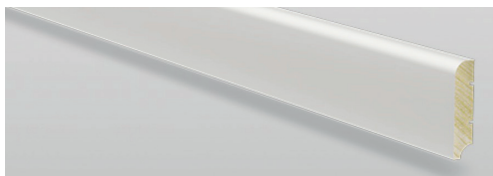

Walls

Wall and Ceiling Paint  
Caparol Indeko-plus  
Weiss

Lights, Sockets, Switches

Minima, Matte White

Schneider, White

Floors

Single Strip Veneer  
Parquet Kährs Life  
Light Suede

Floor Skirting  
Pine, Painted White

Doors

Interior Door  
Förby, White

Interior Door Handle  
Fiskostar Basics LB2-19,  
Stainless

Door Frame Moulding  
Pine, Painted White

Arendaja jätab endale õiguse teha siseviimistluspakettides muudatusi, pakkkudes klientidele sama hinnaklassiga analoogset või paremat toodet.

## Bathroom Fixtures and Fittings

Bathroom Wall Tile  
Lumina Stone Beige  
30,5x91,5cm

Bathroom /Toilet Accent  
Wall Tile Lumina Stone  
Edge Beige 30,5x91,5cm

Toilet Sink  
Geberit Selnova Compact

Bathroom Sink  
Geberit iCon Light