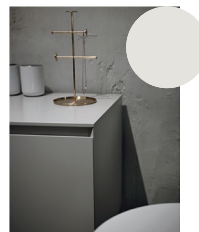

Saunalava
termohaab

Valamukapp kahe sahtliga
INBANI STRATO I
160x50xh60cm, valge