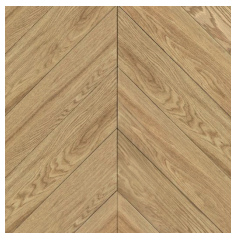

Valamusegisti  
AXOR CITTERIO

WC pott  
TOTO RP

*Seinad*

Seina- ja laevärv  
NCS S 0500-N  
matt

*Valgustid, pistikud, lülitid*

Micro Scomparsa

Jung, matt valge

*Põrandad*